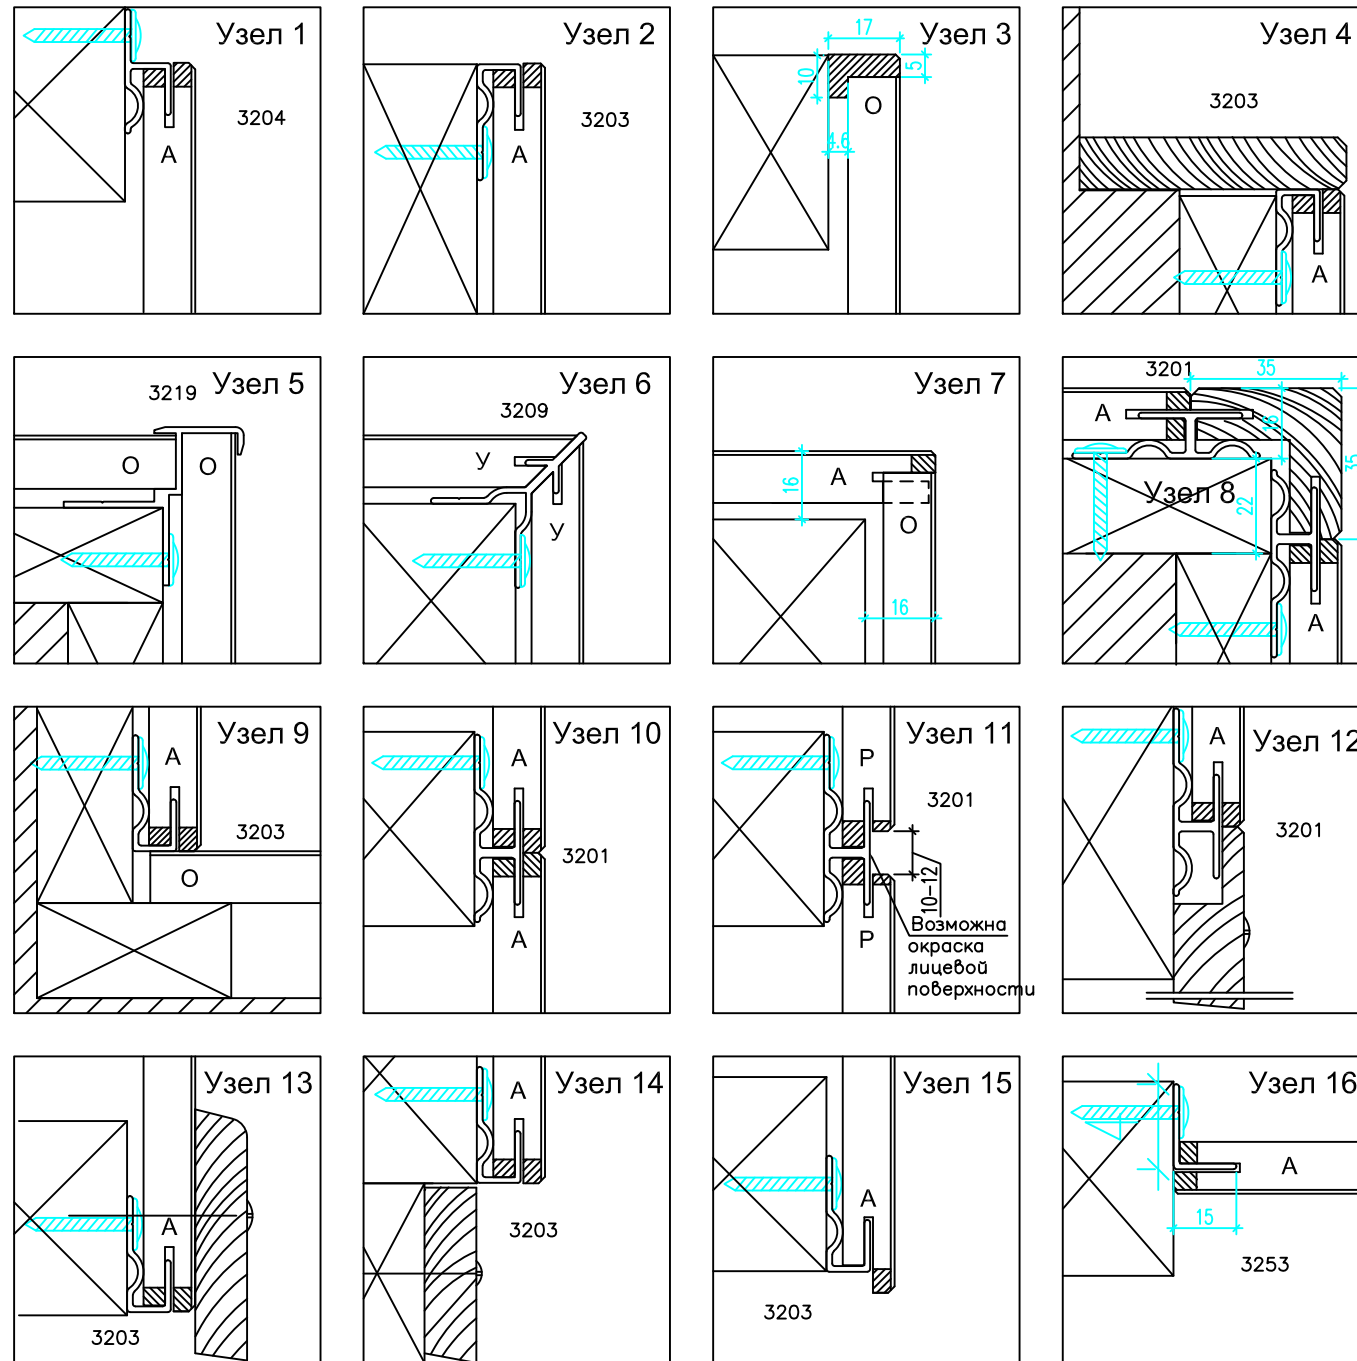

Монтажная схема установки панелей "АУДЕК"

Узлы крепления панелей АУДЕК

Условные обозначения
 А - стандартная кромка
 О - отрезается по месту
 У - угловая кромка
 Р - кромка с рустом

Фрагмент элементов декоративной облицовки стены