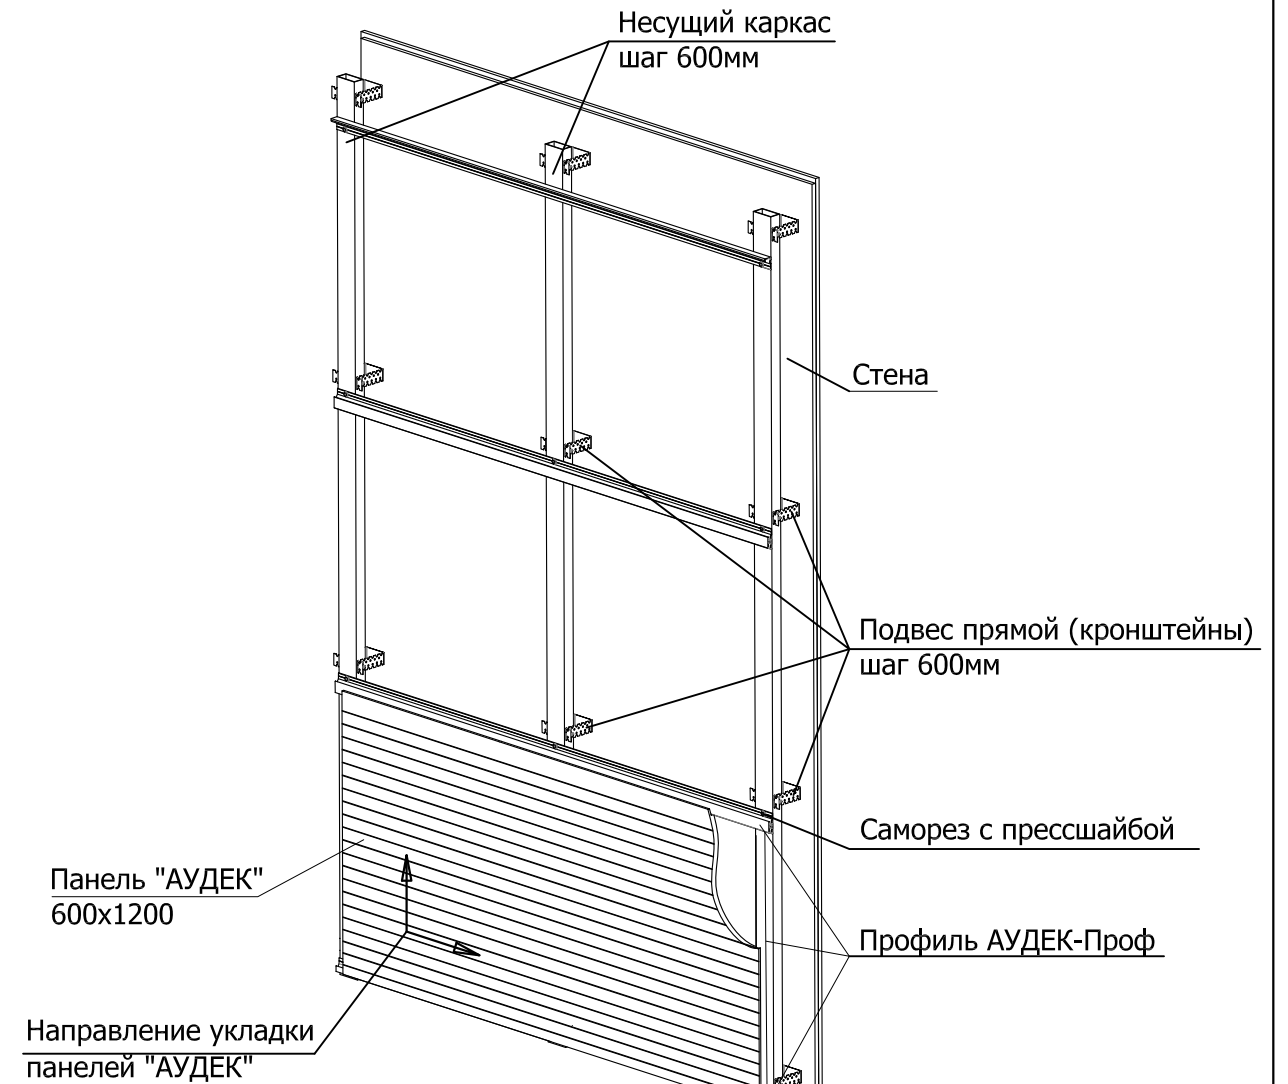

Монтажная схема установки панелей "АУДЕК"

Узлы крепления панелей АУДЕК

Условные обозначения
 А - стандартная кромка
 О - отрезается по месту
 У - угловая кромка
 Р - кромка с рустом

Фрагмент элементов декоративной облицовки стены